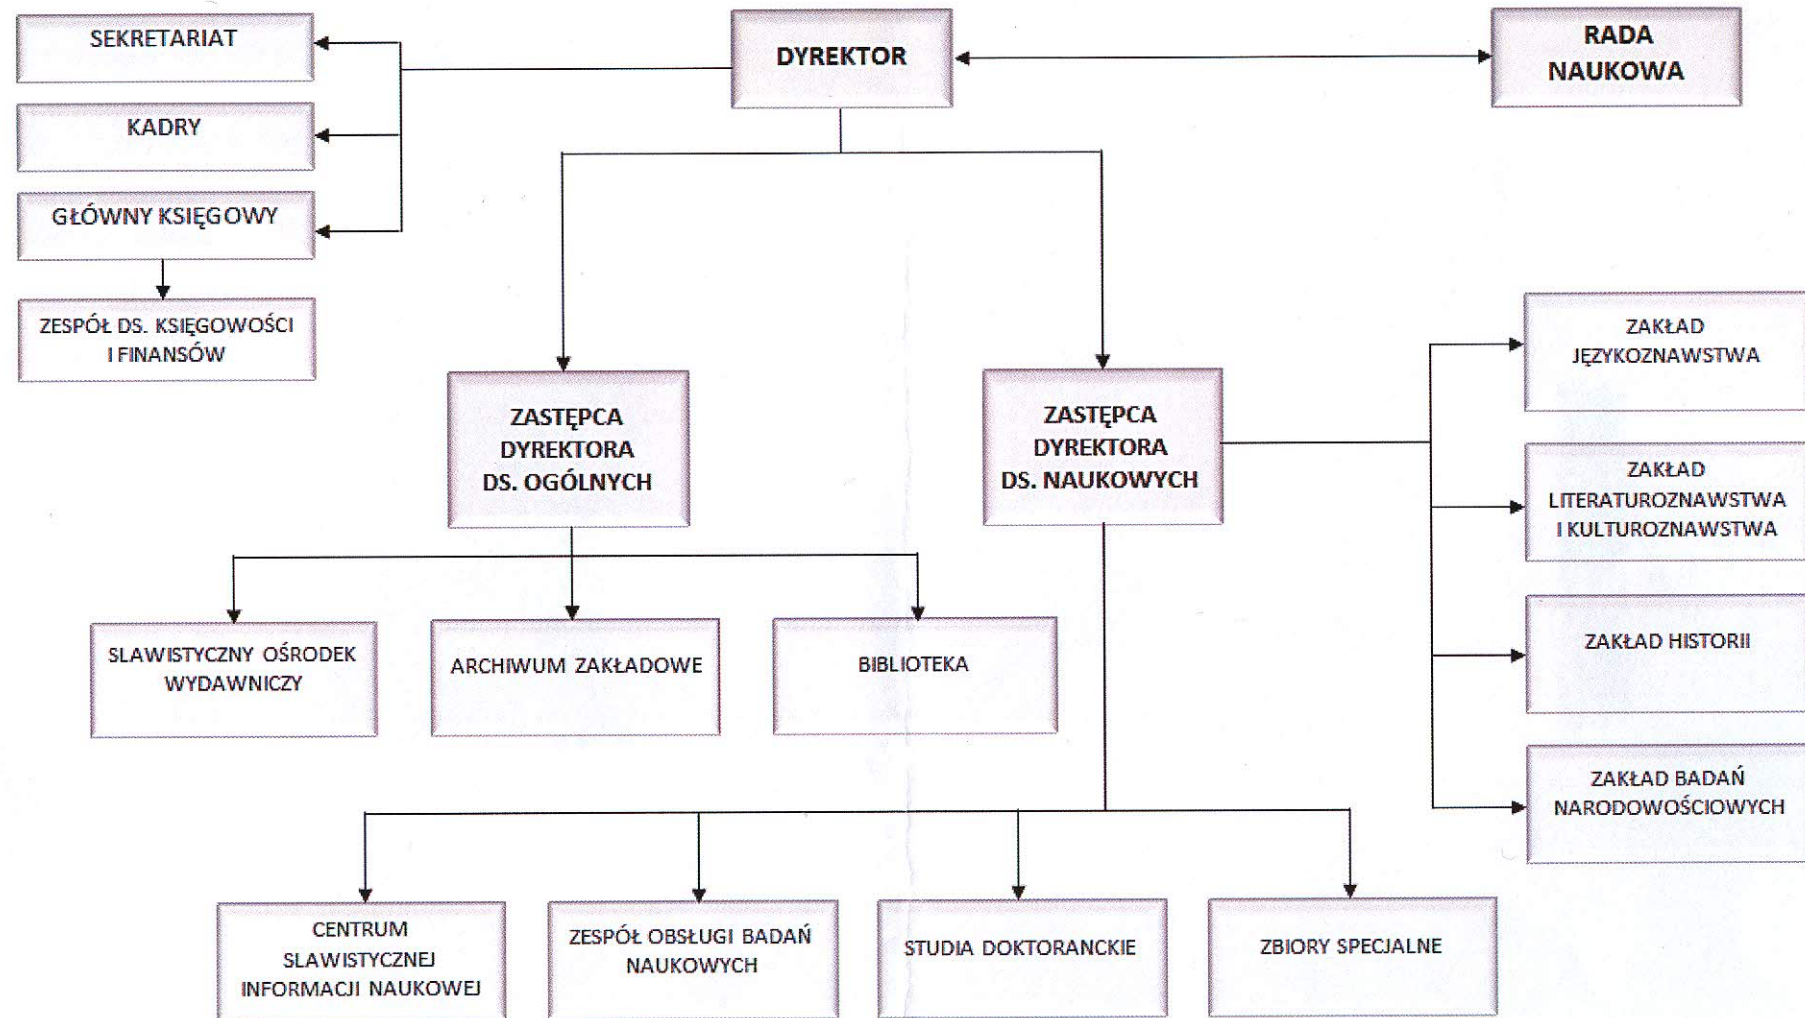

### SCHEMAT ORGANIZACYJNY INSTYTUTU SLAWISTYKI PAN

Schemat organizacyjny Instytutu Sławistyki PAN zatwierdzony na posiedzeniu Rady Naukowej IS PAN w dn. 10.10.2016 r.

**DYREKTOR**  
Instytutu Sławistyki PAN  
*A. Zielińska*  
prof. dr hab. Anna Zielińska